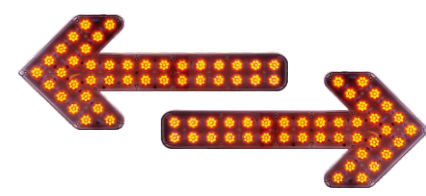

TBD-6BWZ

作业标志灯/导向牌系列
ARROW BOARD SERIES

JDX-1585-25

JDX-1588C

JDX-1588A-24

JDX-1589

JDX-1587

JDX-1528