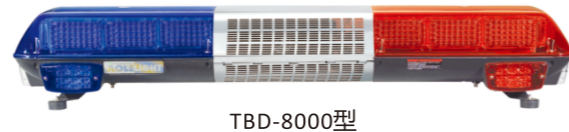

长型警灯 智能警灯
LIGHTBAR SERIES

TBD-S6AP-00001
车载360°智能取证系统

TBD-S2-M10A
摩托车智能取证系统

产品特点:

- 超薄灯体，大功率LED警灯，智能补光
- 智能缉查布控、抓取多种违法行为
- 6-8路超高清黑夜彩取证摄像
- 360°全景移动跟踪取证，远距离追焦抓拍
- 车牌识别率：白天≥96%，夜晚≥90%
- 北斗+GPS双模高精度定位
- 证据链本地存储+4G/5G无线上传
- 高性能操作终端附带指纹、身份证比对及移动办公功能

违法信息取证

证据链集成

内网服务器

后台校验审核

网上信息公布

长型警灯 常规系列
LIGHTBAR SERIES

TBD-1000型

TBD-3000型

TBD-5000型

TBD-7000型

TBD-8000型

TBD-9000型

TBD-10000型

TBD-B000型

TBD-C000型

TBD-E000型

TBD-E6C

TBD-E4C

TBD-E3C

TBD-F000型

TBD-G000型

TBD-G000型(超薄)

TBD-T000型

TBD-V000型